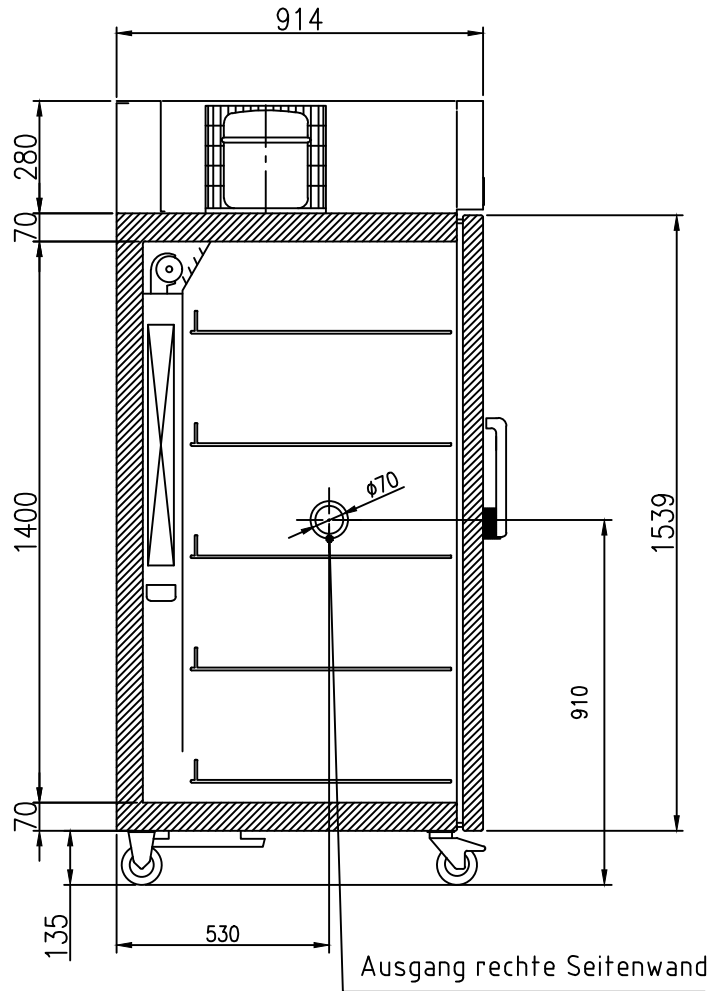

Ansicht ohne Türe gezeichnet

Ausgang rechte Seitenwand

LABO-720-CHROMAT mit Rollen

Die mit umrandeten Maße geben die nutzbare Breite / Tiefe / Höhe an.

Zeichng. Nr. 700-085