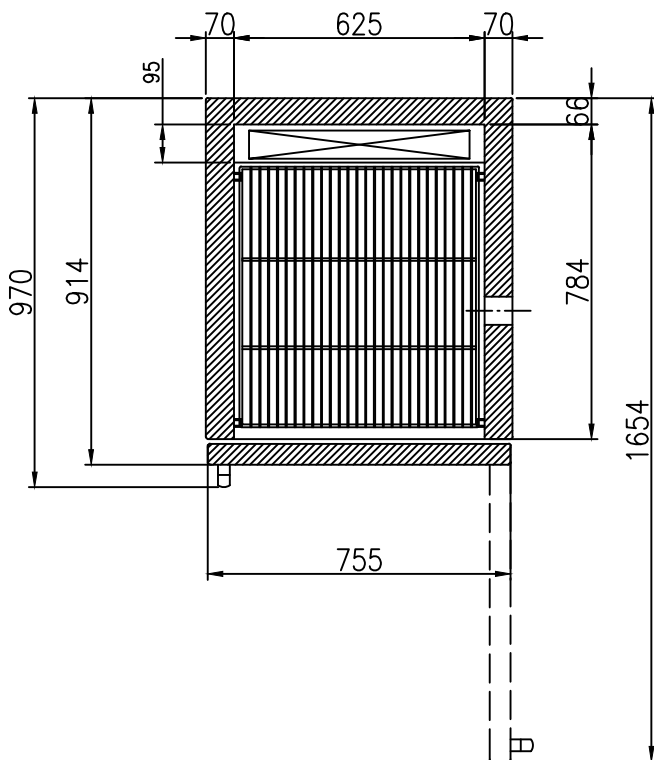

Ansicht ohne Türe gezeichnet

Ausgang rechte Seitenwand

LABO-720-CHROMAT mit Rollen

Die mit umrandeten Maße geben die nutzbare Breite / Tiefe / Höhe an.

Zeichng. Nr. 700-085